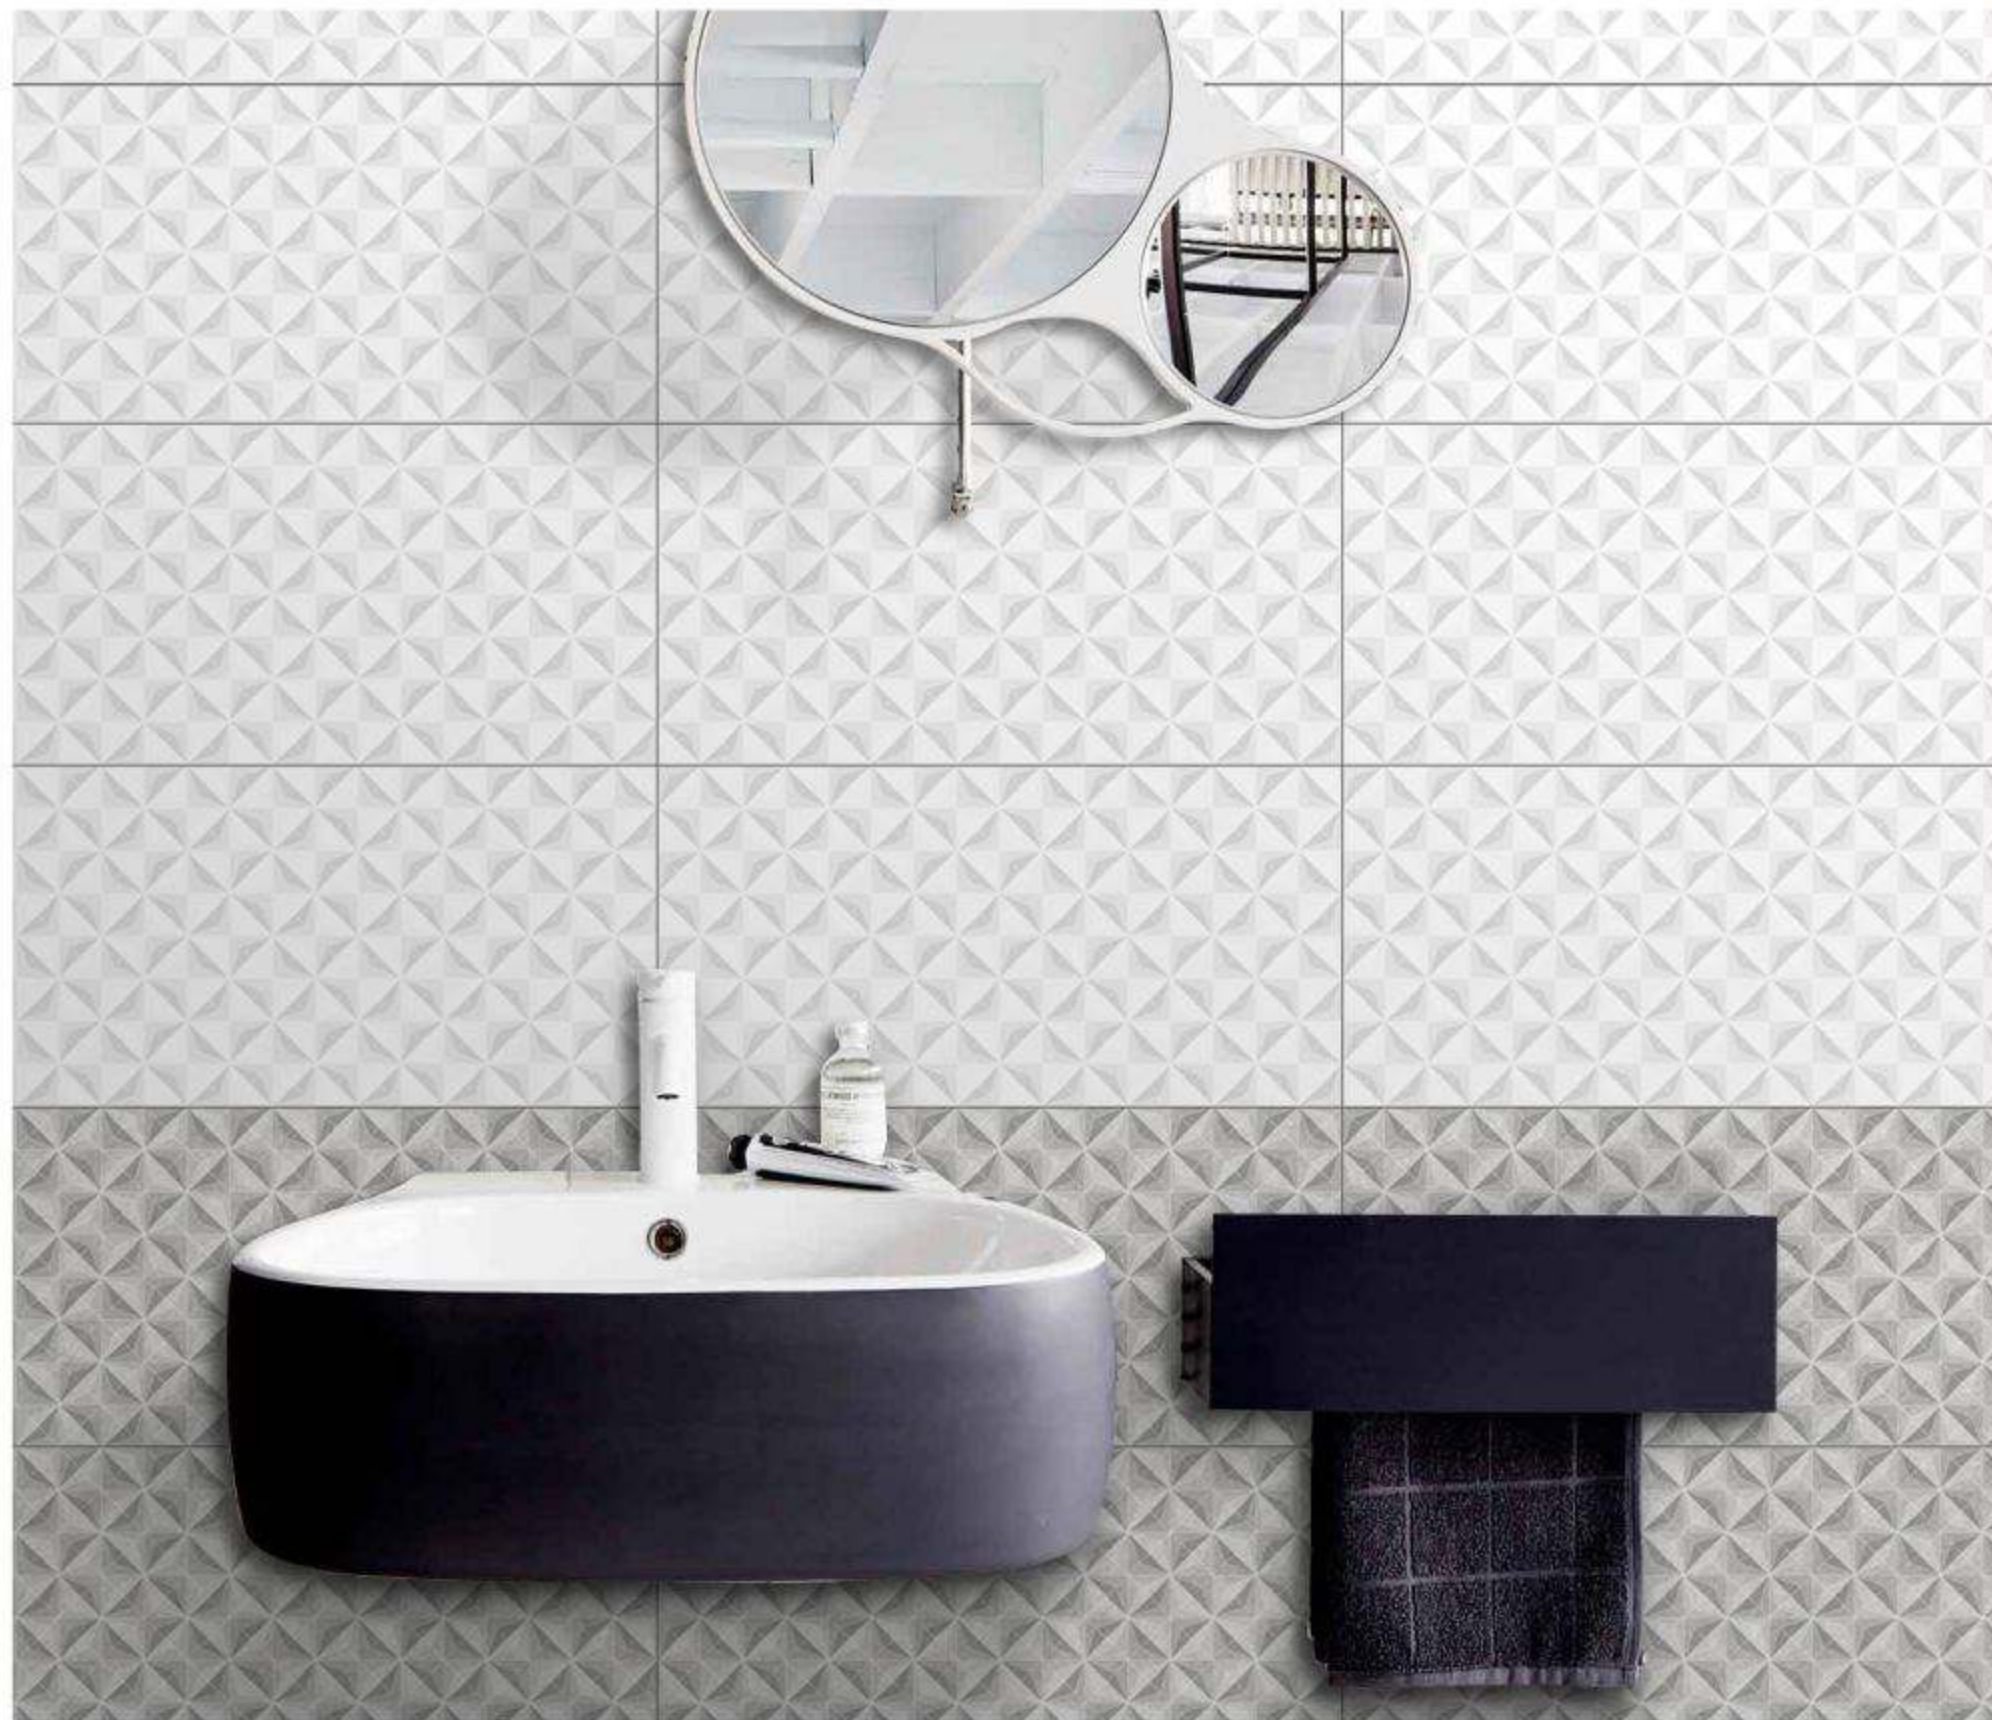

WALL TILES

La elección de hermosos colores y texturas para crear el gran muro vaya que vale la pena