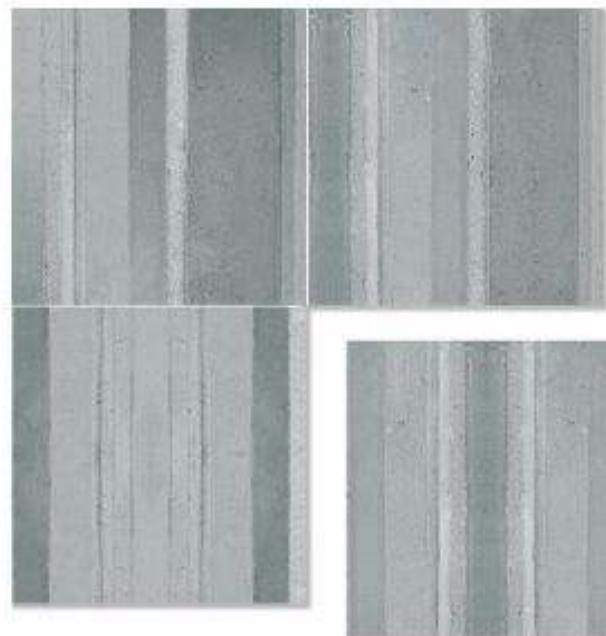

RUSTIC TILES

MILANO SERIES

La belleza elegante y eterno de la piedra natural

RUSTIC TILES

MILANO SERIES

La belleza elegante y eterno de la piedra natural

600X1200 450X900 800X800 600X600 300X600

AYMJ4504