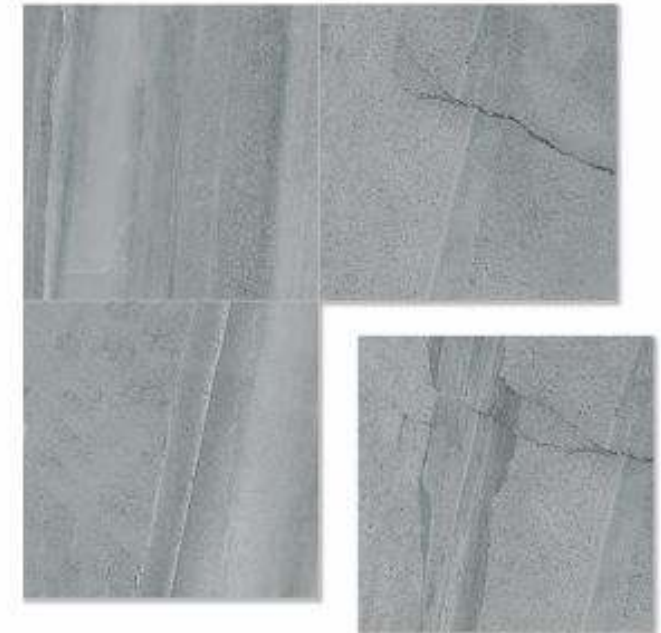

Suitable for indoor use on floors and walls
Conveniente para instalar en pared y piso interno
A wide range of inkjet designs and sizes
Una gama amplia de tamaños y diseños Inkjet