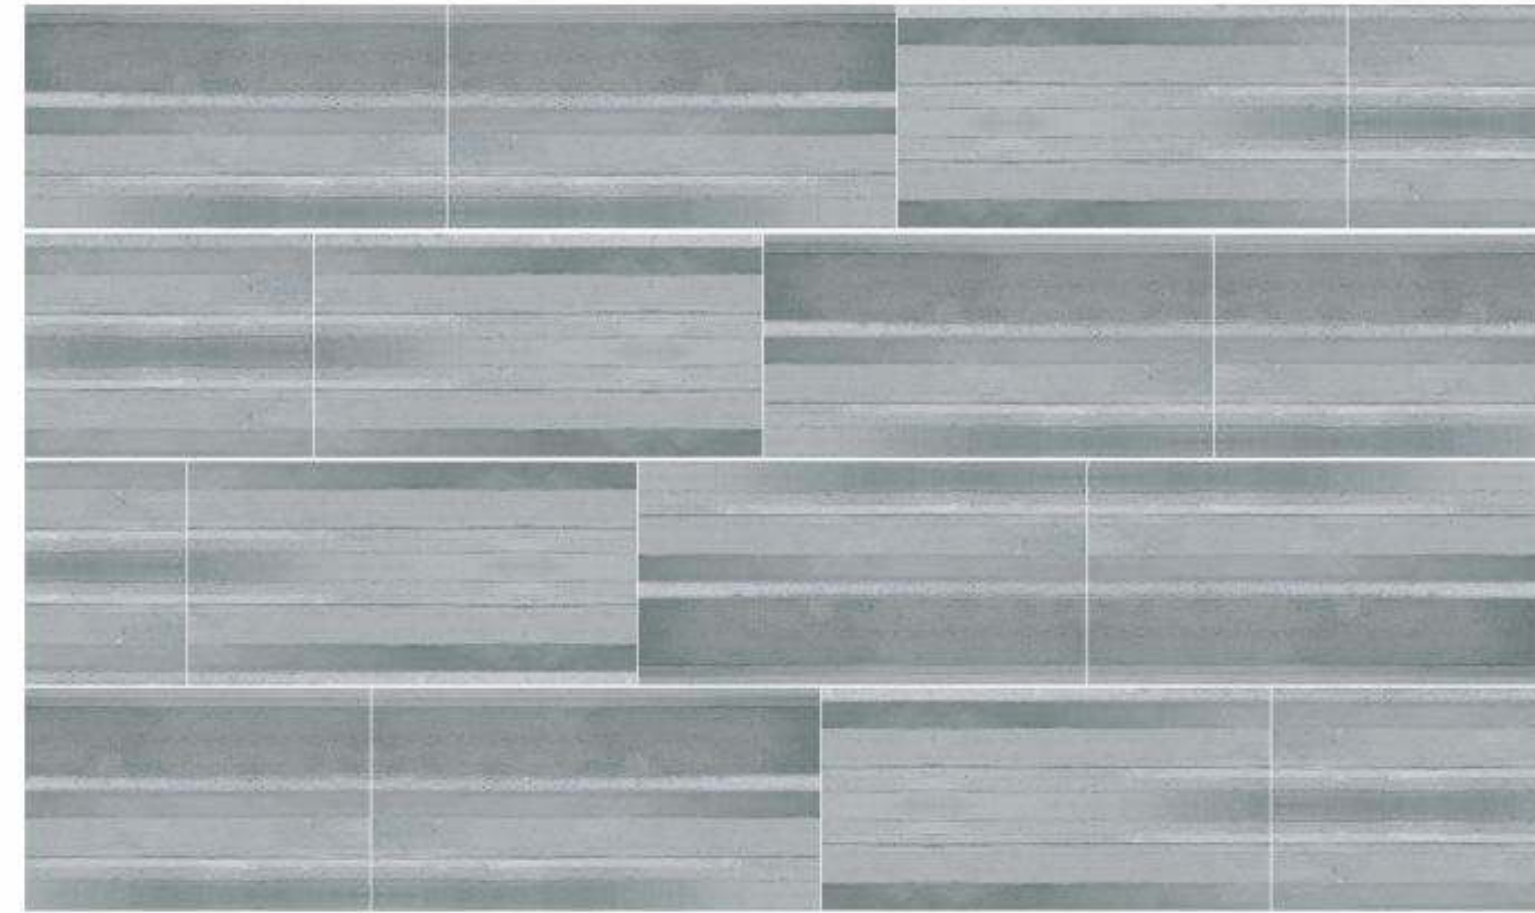

RUSTIC TILES

MILANO SERIES

La belleza elegante y eterno de la piedra natural

RUSTIC TILES

MILANO SERIES

La belleza elegante y eterno de la piedra natural

600X1200 450X900 800X800 600X600 300X600

AYMJ4504