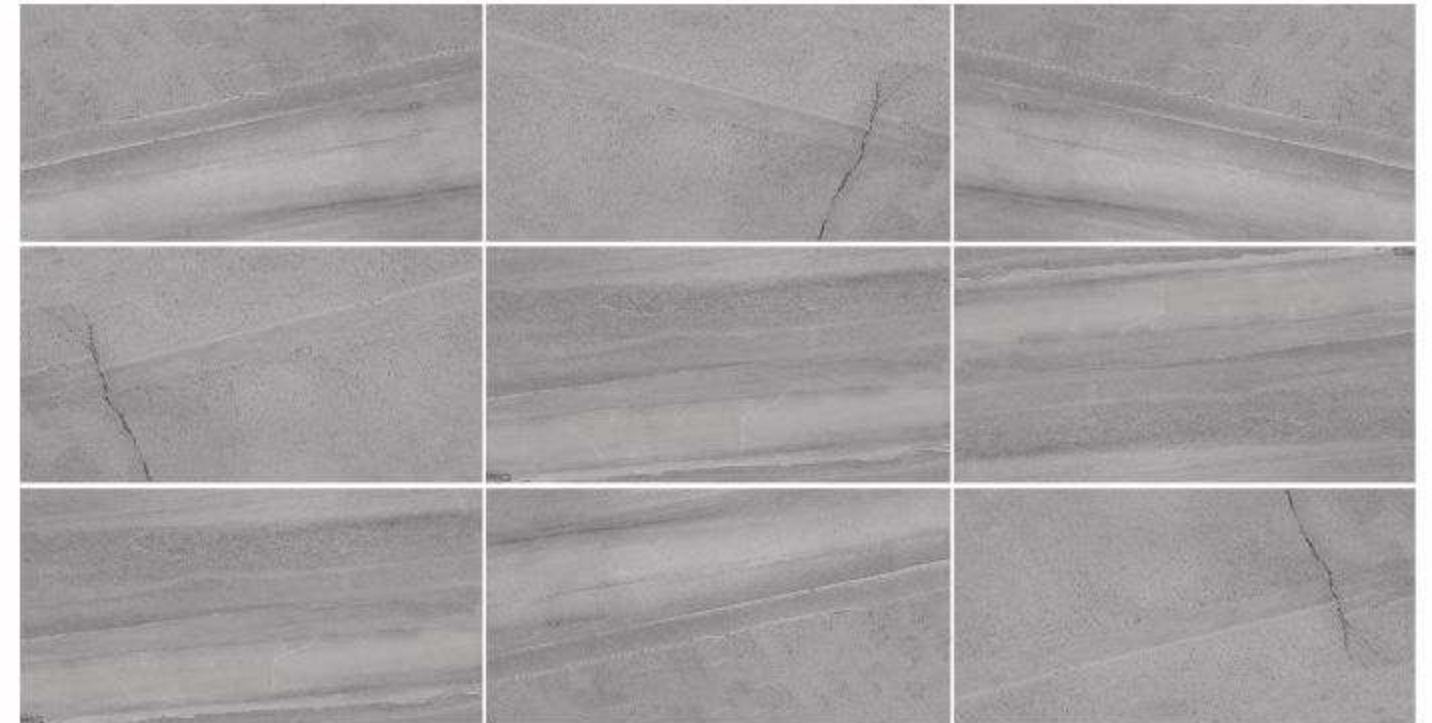

POLISHED GLAZED TILES

Glazed Floor Tile

Azulejo de piso de cerámica esmaltada

600X1200 450X900 800X800 600X600 300X600

AYQ66014