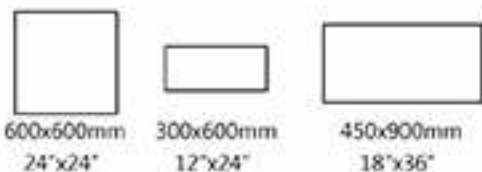

HD INKJET POLISHED GLAZED TILE

SIZE: 300X600mm 600X600mm 450X900mm

SIZE: 300X600mm 600X600mm 450X900mm

Glazed porcelain Floor Tile
Baldosa barnizada de porcelanato para pisos **80**

Size, colors & styles available
Tamaños, colores y estilos disponibles

Glazed porcelain Floor Tile
Baldosa barnizada de porcelanato para pisos **80**

Size, colors & styles available
Tamaños, colores y estilos disponibles