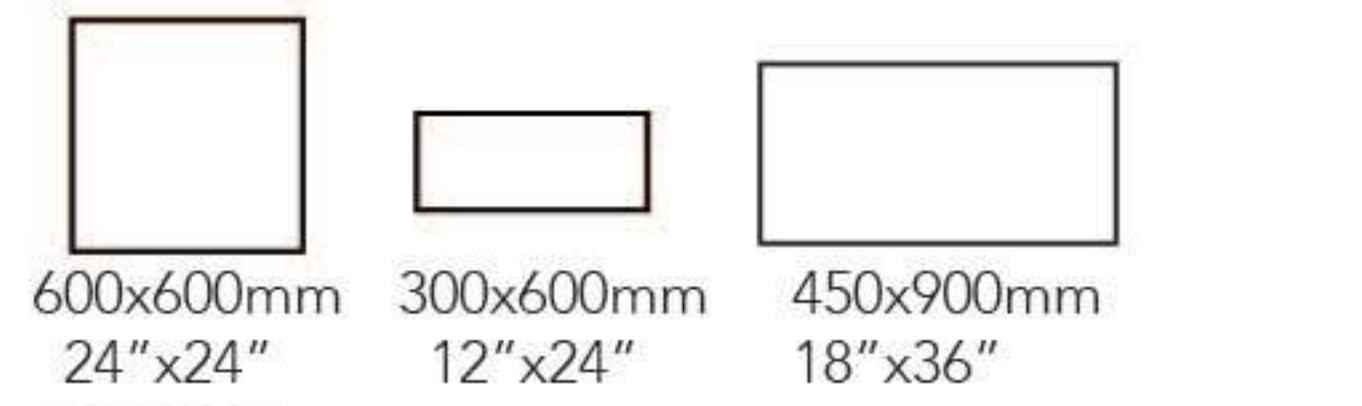

AYM602

AYM603

MILANO SERIES

Glazed Ceramic Floor Tile
Baldosa barnizada de cerámica para pisos

Size, colors & styles available
Tamaños, colores y estilos disponibles

- why ceramic
¿Por qué cerámica?
- Suitable for indoor use on floors and walls
Conveniente para instalar en pared y piso interno
 - A wide range of inkjet designs and sizes
Una gama amplia de tamaños y diseños Inkjet