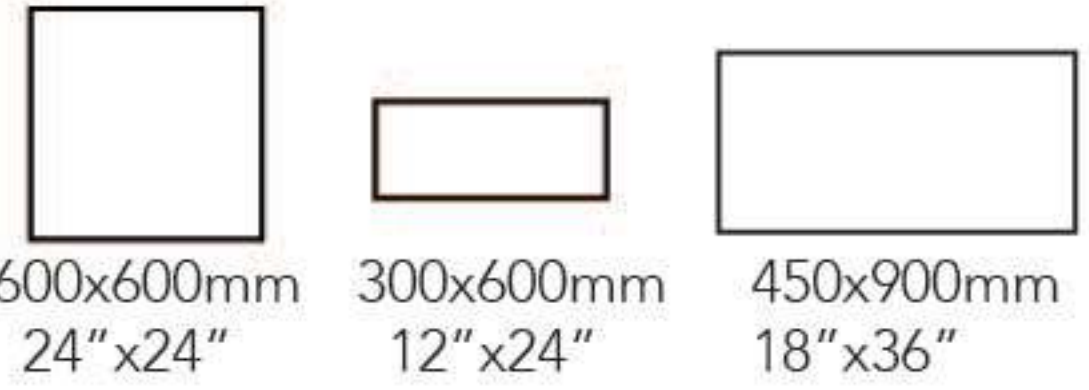

Glazed Ceramic Floor Tile
Baldosa barnizada de cerámica para pisos

Size, colors & styles available
Tamaños, colores y estilos disponibles

Indoor/Interior   Wall/Floor/Pared/Piso   Residential/Commercial/Residencial/Comercial

80

4 PEI

1. why ceramic
   ¿Por qué cerámica?
2. Suitable for indoor use on floors and walls
     Conveniente para instalar en pared y piso interno
   - A wide range of inkjet designs and sizes
     Una gama amplia de tamaños y diseños Inkjet

AYM604