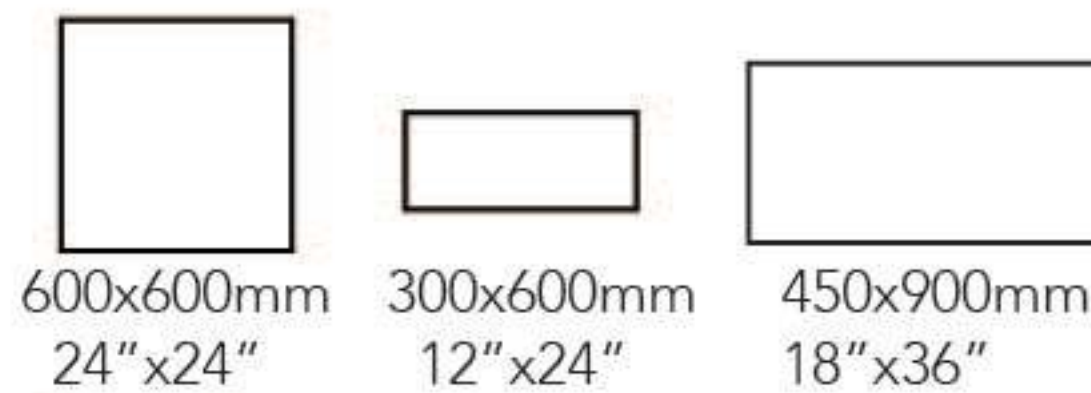

Glazed Ceramic Floor Tile
Baldosa barnizada de cerámica para pisos

Size, colors & styles available
Tamaños, colores y estilos disponibles